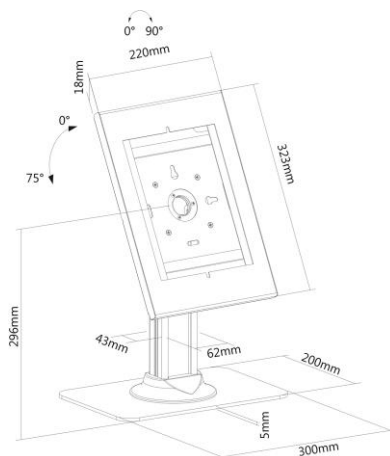

GREEN PASS READER

GREEN PASS READER

Struttura porta iPad con serratura antiscasso

Il pad Apple utilizza app ministeriale c19

Stampante termica da 80 mm con taglierina super veloce con led e bip sonoro per la verifica

Mobiletto in legno misure H80XP30XL30

Esempi di scontrino

STAMPANTE TERMICA DA 80 MM. CON TAGLIERINA

CONFIGURAZIONI E SPECIFICHE PRODOTTO

La stampante **ST20** di Pulse by Orderman Italia è una stampante versatile ad alta performance, dal design compatto, personalizzabile grazie al frontalino colorato.

Metodo di stampa Stampa termica diretta Stampa termica diretta

Velocità di stampa 250mm/s 300mm/s

Larghezza carta 79.5±0.5mm 79.5±0.5mm

Area stampabile 64/72 mm 72mm (confi gurabile)

Dimensione max. rotolo Ø80mm

Dimensioni 169 x 129 x 130mm (L x P x A) 193.3 x 145 x 144mm (P x L x A)

Peso 0,95 Kg 1.81 Kg

Codici a barre

UPC-A / UPC-E / JA(EAN13) / JAN8(EAN8)

/ CODE39 / ITF / CODABAR / CODE 93

CODE128

Codici a 2 dimensioni QR CODE / PDF417