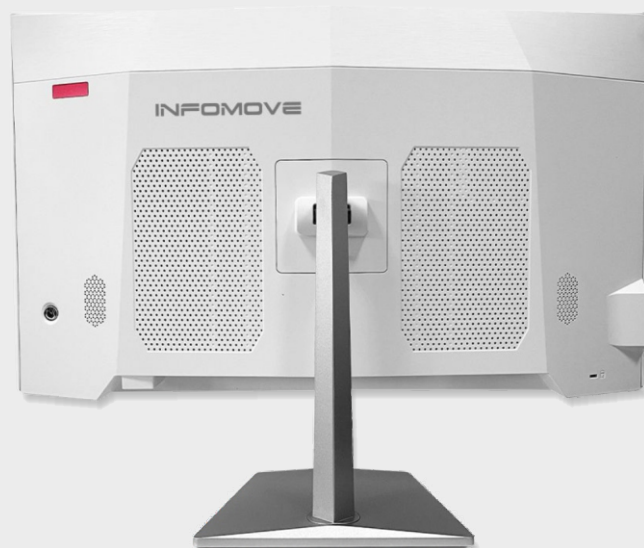

VISIO 274

LA SINTESI PERFETTA TRA POTENZA E SPAZIO

VISIO 274

L'IMMAGINAZIONE TI PORTERÀ OVUNQUE

VISIO 274, un prodotto senza compromessi, professionale ed affidabile, che con il suo schermo panoramico si pone al vertice della gamma all in one di INFOMOVE, divenendo lo strumento ideale per ogni progetto che abbiate in mente di realizzare.

Innovazione tecnologica per aumentare la produttività unita alla cura del design presentata su uno schermo da 27" wide 16:9 FullHD senza bordo.

VISIO 274 il tuo compagno fedele in ufficio oppure a casa, amplifica i tuoi orizzonti e apri la tua mente.

VISIO 274

CARATTERISTICHE TECNICHE

| | KORA Visio V274 |
|-----------------------------|--|
| Processore | Intel® 10/11° Generazione Pentium®, Intel® Core i3, i5, i7. FCLGA1200 Socket. |
| Chipset | Intel® H510 |
| Memoria | RAM: 2 slot per SO-DIMM, max 32GB. |
| Schermo | LCD TFT 27" LED, HD Ready 16:9, 16.8 milioni di colori, risoluzione 1920×1080 Full HD. |
| Video | Intel® HD Graphics UMA, Compatibile Microsoft® DirectX® 11. |
| Audio | Hi-Definition Stereo, 2 Altoparlanti 3W, Microfono incorporato. |
| Interfacce di I/O | 6 porte USB 3.0, 1 porta HDMI, 1 porta vgaDVI-D, 1 uscita Line-Out, 1 uscita Cuffie. |
| Videocamera | Modulo Web CAM 3.0 Mpixel integrata. |
| Conessioni | LAN 10/100/1000TX (RJ45), Wireless lan b/g/n, Bluetooth |
| Unità Disco | 2 Unità Disco: una porta 2.5" SATA, una porta SSD M.2 NVME. |
| Tastiera & Mouse | Kit Tastiera Italiana e Mouse Wireless, bianco o Silver. |
| Opzioni | Espansioni di memoria. Masterizzatore DVD esterno USB. |
| Alimentazione | Alimentatore esterno: output 150Watt 19V 7,9A - input 200-240V 50/60Hz 1,5A. |
| Dimensioni e Peso | (LxHxP incluso piedistallo):615 x 460 x 187mm, Peso 9,5Kg. |
| Software (opzionale) | Microsoft Windows® 10/11 Pro, Microsoft Office 2021. |
| Garanzia | 24 mesi On-Center |