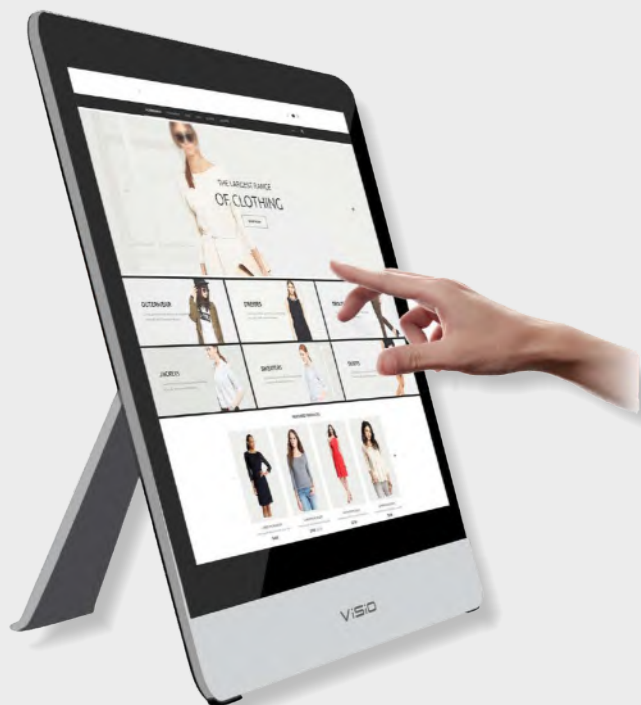

VISIO V211T

CARATTERISTICHE TECNICHE

KORA V211T Office POS

Processore	Intel® 10/11° Generazione Pentium®, Intel® Core i3, i5, i7. FCLGA1200 Socket.
Chipset	Intel® H510
Memoria	RAM: 2 slot per SODIMM (DDR4-2933), max 32GB.
Schermo	LCD TFT 21.5" LED IPS, HD Ready 16:9, 16.8 milioni di colori, risoluzione FULL HD 1920X1080, Multi Touch Capacitivo.
Video	Intel® HD Graphics UMA, Compatibile Microsoft® DirectX® 11.
Audio	Hi-Definition Stereo, 2 Altoparlanti 3W, Microfono incorporato.
Interfacce di I/O	6 porte USB 3.0, 1 porta HDMI, 1 porta vgaDVI-D, 1 uscita Line-Out, 1 uscita Cuffie.
Videocamera	Modulo Web CAM 3.0 Mpixel integrata.
Connessioni	LAN 10/100/1000TX (RJ45), Ethernet Wireless IEEE802.11b/g/n, Bluetooth.
Unità Disco	2 Unità Disco: una porta 2.5" SATA, una porta SSD M.2 NVME.
Tastiera & Mouse	Tastiera versione Italiana e Mouse Ottico (opzionali).
Opzioni	Espansioni di memoria. Masterizzatore DVD esterno USB.
Alimentazione	Alimentatore esterno: output 150Watt 19V 7,9A- input 200-240V 50/60Hz 1,5A.
Dimensioni e Peso	(LxHxP): 534 x 416 x 179mm con piedistallo ripiegato, Peso 4Kg.
Software (opzionale)	Microsoft Windows®10/11 Pro, Microsoft Office 2021.
Garanzia	24 mesi On-Center